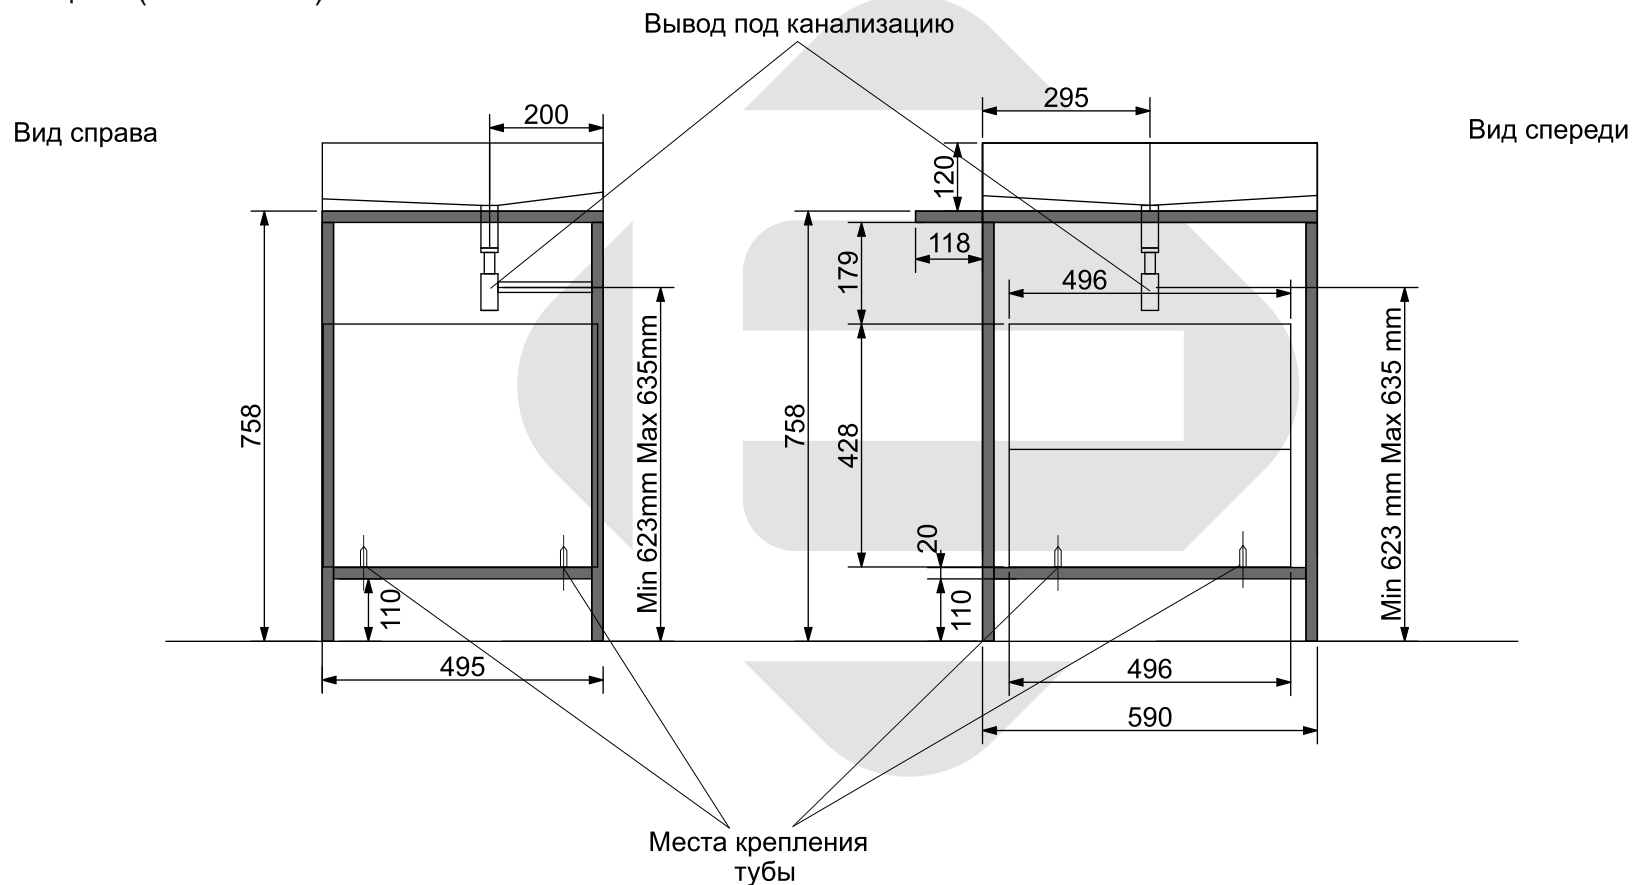

### Тумба «LOFT» 2 ящика (напольная)

Схема монтажа комплекта мебели  
«LOFT» 2 ящика (напольная)

**МЕБЕЛЬ ДЛЯ ВАННЫХ КОМНАТ (СЕРИЯ LOFT)**

**ООО «ЭСТЕТ»**